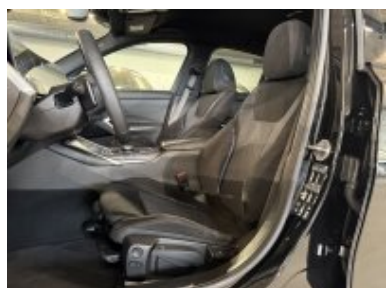

5AC	High-beam Assistant - asistent dálkových světel
5AL	Aktivní ochrana
5AQ	Active Guard Plus
5AS	Driving Assistant
5DA	Deaktivace airbagu spolujezdce
5DC	Sklopné opěrky hlavy na zadních sedadlech
5DF	Aktivní systém pro automatické udržování rychlosti s funkcí Stop&Go
5DN	Parking Assistant Plus
654	DAB tuner
676	HiFi systém
6AE	Teleservices
6AF	BMW Legal Emergency Call
6AK	ConnectedDrive Services
6C4	Paket Connected Professional
6NX	Příhrádka pro bezdrátové nabíjení
6PA	Osobní karta eSIM
6U3	BMW Live Cockpit Professional
6VB	Control Infotainment
710	M sportovní kožený volant
715	M aerodynamický paket
760	BMW Individual "High-gloss Shadow Line" černé vysoce lesklé okenní lišty
775	BMW Individual čalounění stropu v barvě antracitu
7A2	Paket innovation
7LG	Paket Comfort
8TF	Aktivní ochrana chodců