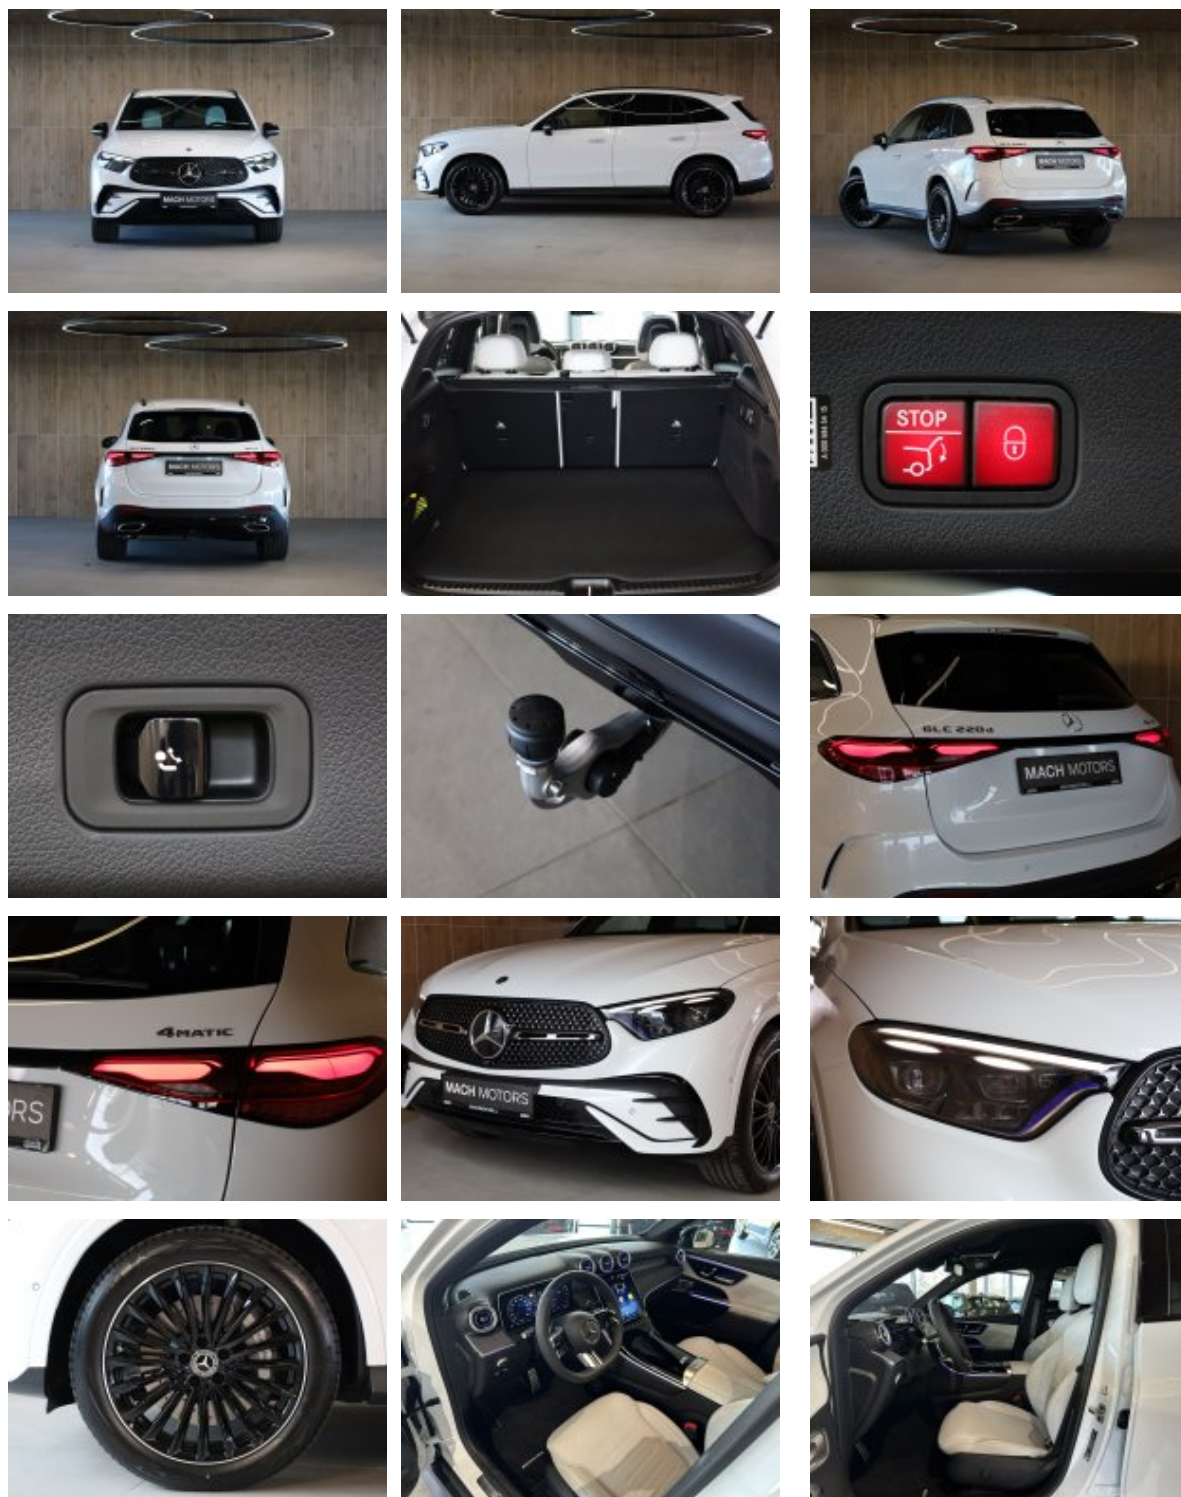

DOPORUČUJEME

kód: V000367
model: Mercedes-Benz GLC 220d 4MATIC
karoserie: SUV
barva karosérie: 885 Bílá Opalite Bright MANUFAKTUR
barva polstrování: bílá kůže
rok 1. registrace: 10/2025
obsah: 1993 cm³
výkon: 162 kW
palivo: nafta
najeté km: 6351 km
CENA: 1 387 603 Kč + DPH

Veškeré zobrazené informace mají pouze informativní charakter a nejsou nabídkou ve smyslu ustanovení § 1732 odst. 2 zákona č. 89/2012 Sb., občanského zákoníku

Vybavení:

207	Aktivní adaptivní tempomat DISTRONIC
228	Nezávislé topení a větrání
401	Vyhřívání a ventilovaná přední sedadla
421	Automatická 9stupňová převodovka 9G-TRONIC
538	Kamera snímající řidiče
550	Tažné zařízení s ESP pro stabilizaci přívěsu
580	Automatická klimatizace THERMATIC
677	Podvozek AGILITY CONTROL se selektivními tlumiči
810	Surround soundsystém Burmester® 3D
871	Bezdotykové otevírání/zavírání víka zavazadlového prostoru HANDS-FREE ACCESS
872	Vyhřívání zadních sedadel
889	KEYLESS-GO
L5C	Multifunkční sportovní volant potažený kůží nappa
P17	Sada KEYLESS-GO
P29	Linie AMG interiér
P31	Linie AMG
P35	Sada DIGITAL LIGHT
P47	Sada pro parkování s 360° kamerou
P55	Sada Night
PAV	Zimní sada
PDC	Typ Premium
PSN	Typ AMG Premium
ZZZ	***Pro přesnou specifikaci vozidla nás prosím kontaktujte***