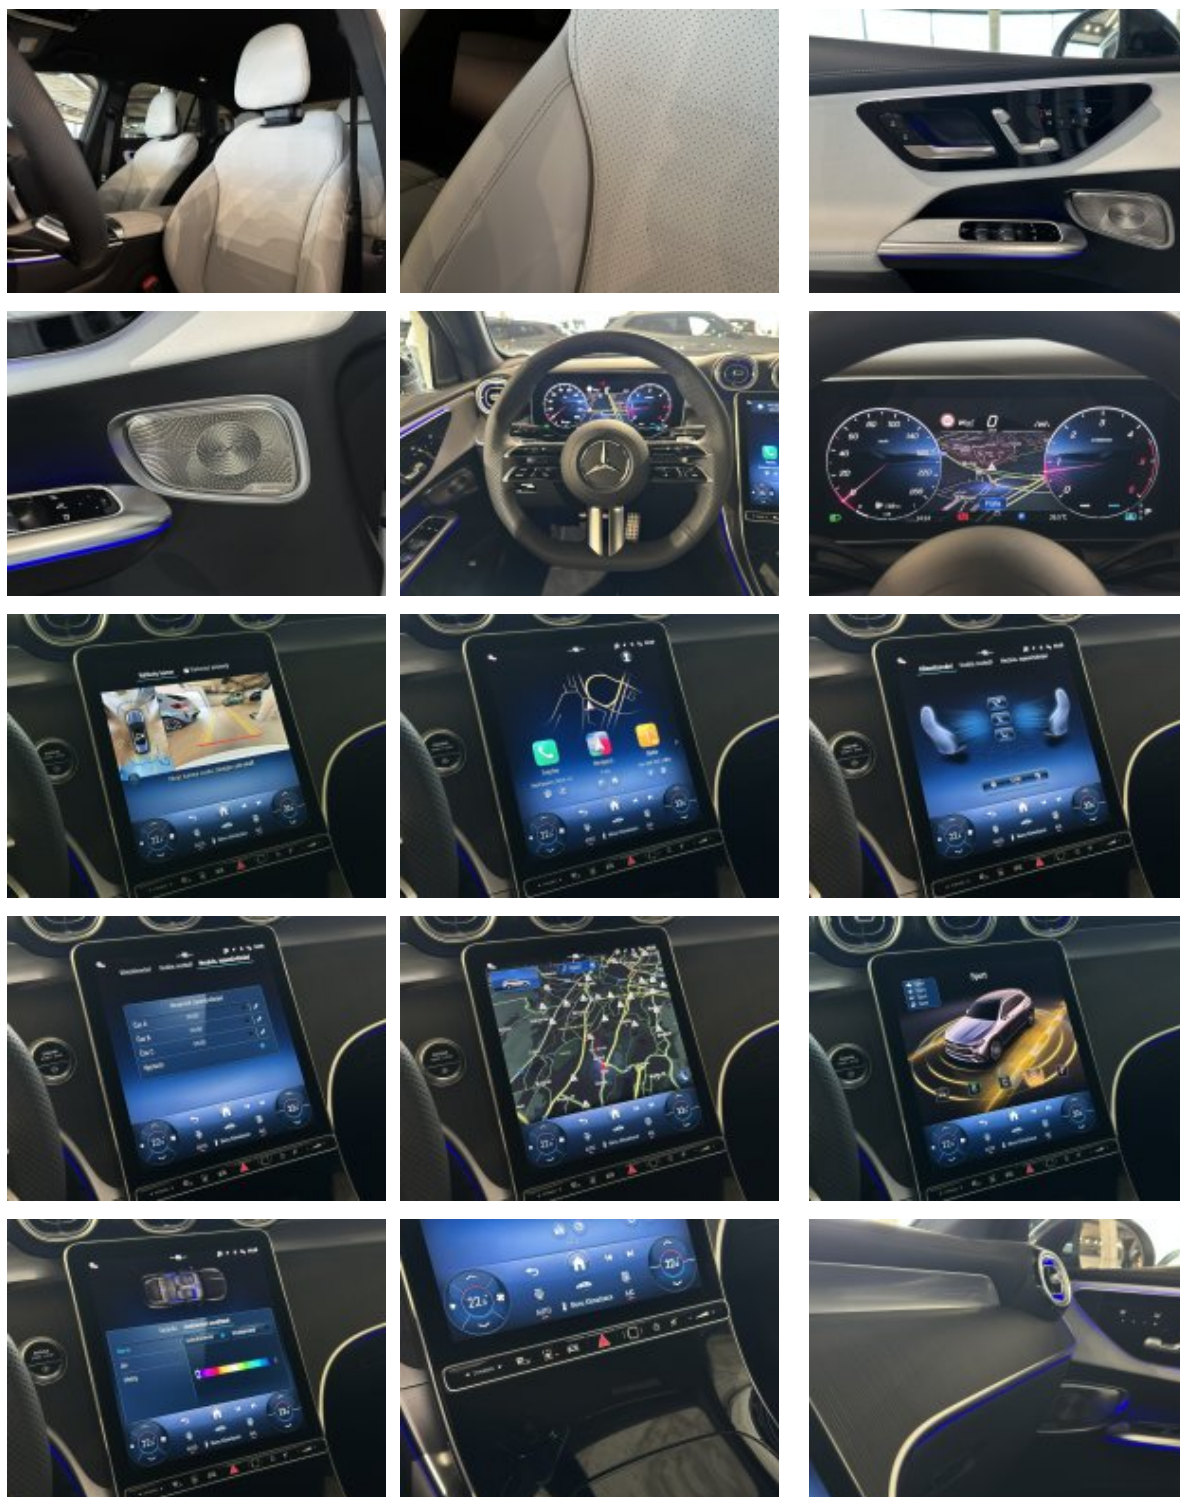

PRODEJ VOZŮ BMW