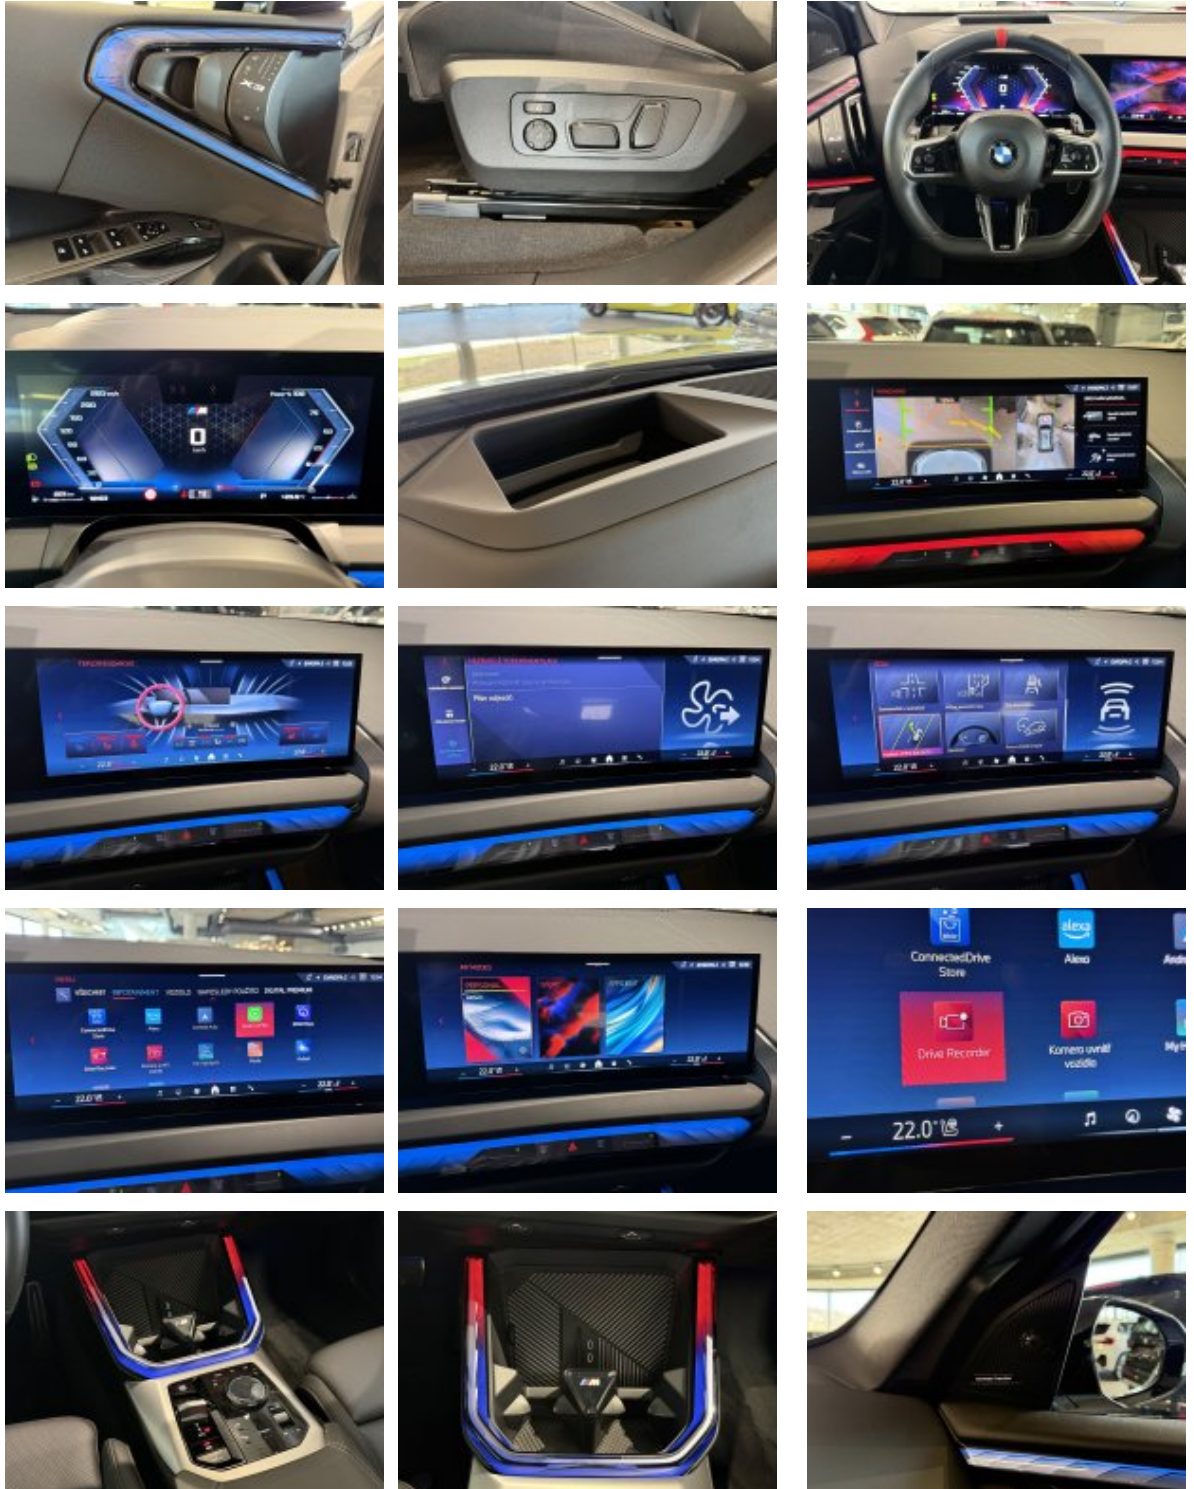

PRODEJ VOZŮ BMW