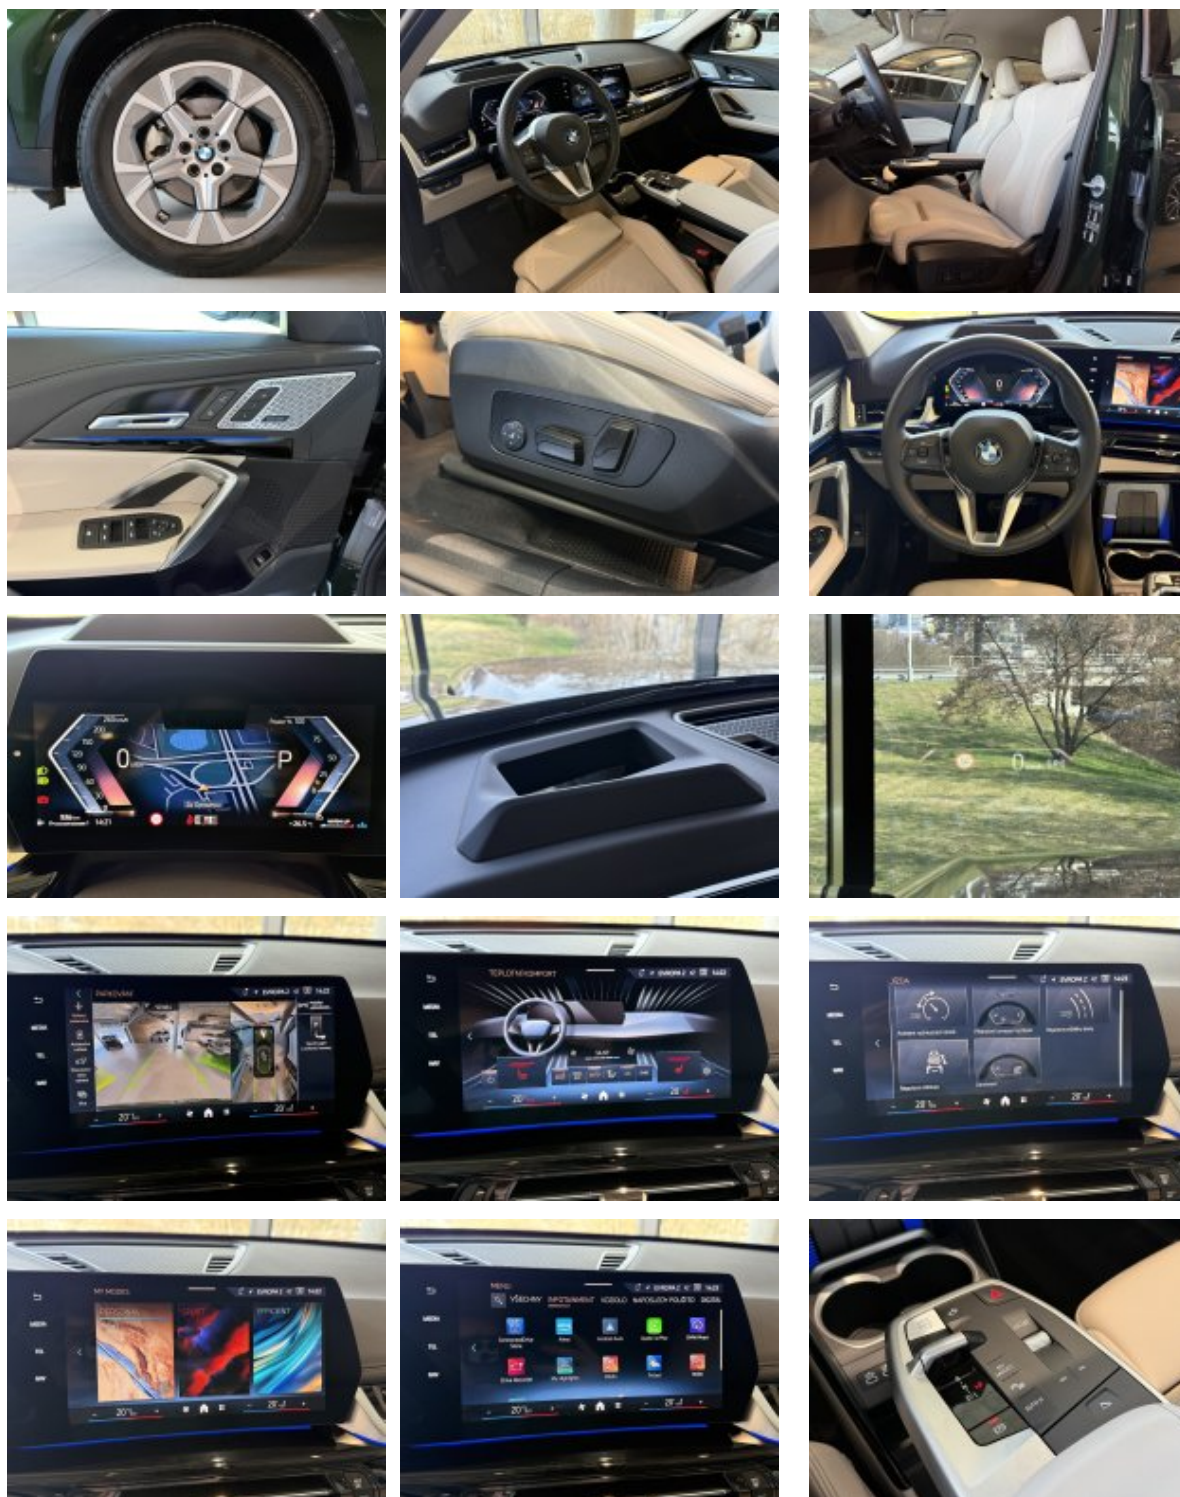

PRODEJ VOZŮ BMW