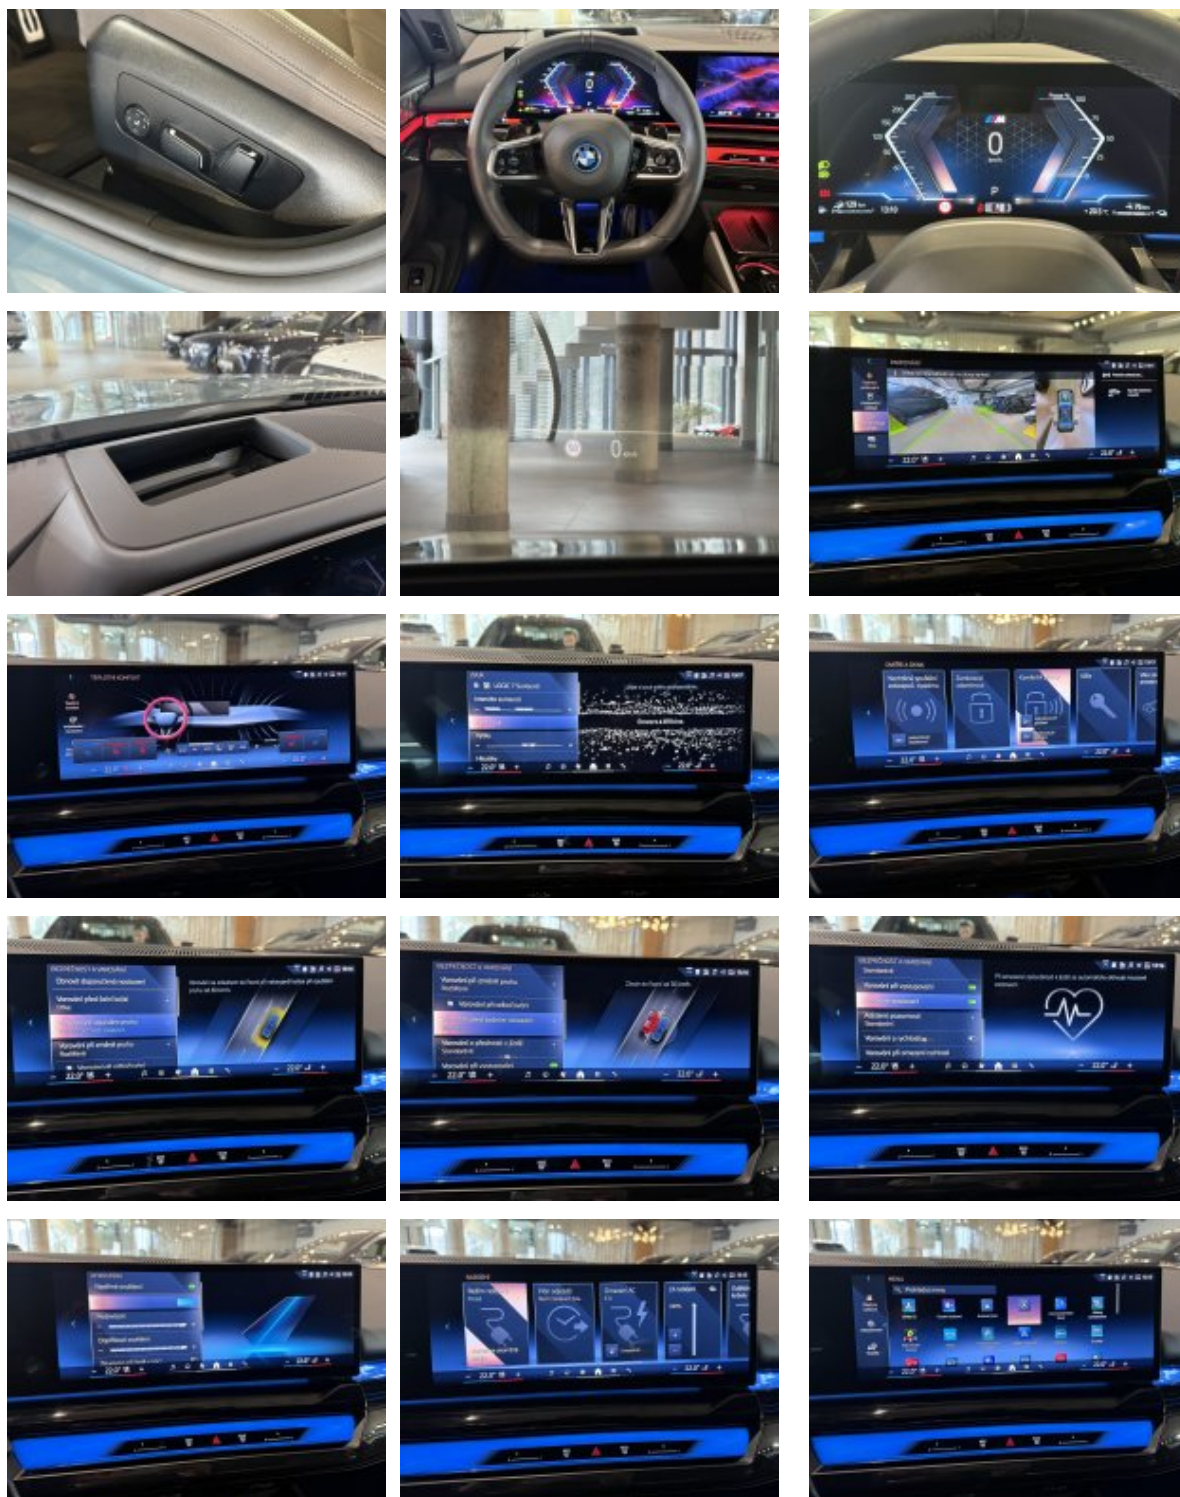

PRODEJ VOZŮ BMW