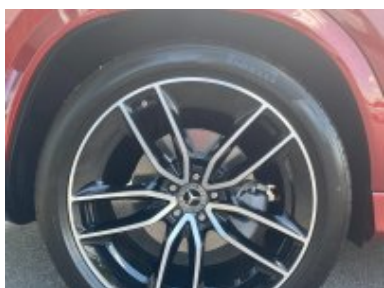

PRODEJ VOZŮ BMW