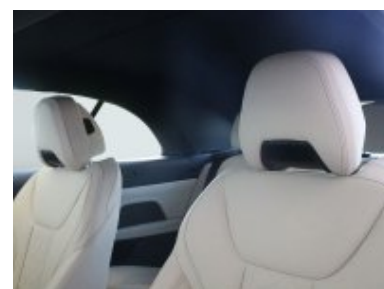

4UR	Ambientní osvětlení interiéru
534	Automatická klimatizace
552	Adaptivní LED světlomety
5AC	"High-beam assistant" – automatické vypnutí / zapnutí dálkových světel
5AU	Driving Assistant Professional
5DA	Deaktivace airbagu spolujezdce
5DN	Parking Assistant Plus
654	DAB tuner
688	Harman Kardon Surround Sound System
6AE	TeleServices
6AF	BMW Legal Emergency Call
6AK	ConnectedDrive Services - přístup na BMW Online portál
6C4	Paket Connected Professional
6CP	Apple Carplay Vorbereitung
6NX	Příhrádka pro bezdrátové nabíjení
710	M sportovní kožený volant
715	M aerodynamický paket
760	BMW Individual "High-gloss Shadow Line" černé vysoce lesklé okenní lišty
8A4	Česká jazyková verze